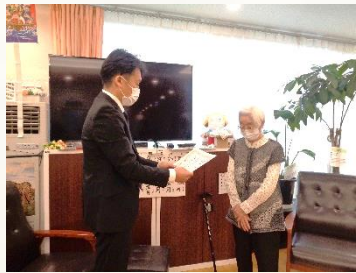

敬老会

敬老の日(9月19日)に行われる予定だった敬老会。今年台風のため延期となり、9月22日に改めてお祝いをさせていただきました。昼食はお寿司。そして、おやつは職員手作りのケーキで皆様の長寿をお祝いさせていただきました。

いつもとは違った昼食にとっても喜んで下さいました。

手作りケーキでお祝い♪

お祝いのメッセージを書いたカードをプレゼント。

祝 賀寿のお祝い

賀寿の年齢に当たる方々を、皆さまと一緒にお祝いさせていただきました。今年賀寿年齢を迎えられましたのは
村本 雄児様
十河 田鶴子様
 お二人とも卒寿です。

施設長からの挨拶のあと、お二人へ表彰状とお花が贈られました。

おめでとうございます!

みなさまのご長寿を心よりお祝いし、末永いご健康を心よりお祈り申し上げます。

十河 田鶴子様にかたぎはらの職員ひとりひとりの似顔絵を描いていただきました。
どの職員の顔もそっくり！特徴を掴み過ぎています。
十河さんは只今柿迫施設長の等身大の作品を制作中です。

編集者より

七夕から始まり、山鉾見学や夏まつり、敬老会など、慌ただしくイベント事が終わり、季節はすっかり秋となりました。
美味しいものが並ぶ季節ですね。過ごしやすくなりましたが、寒暖差が激しいので体調には十分気を付けて下さい。
美味しいものを沢山食べてしっかりと体を動かし、秋の運動会に向け、頑張りましょう！
(福田)